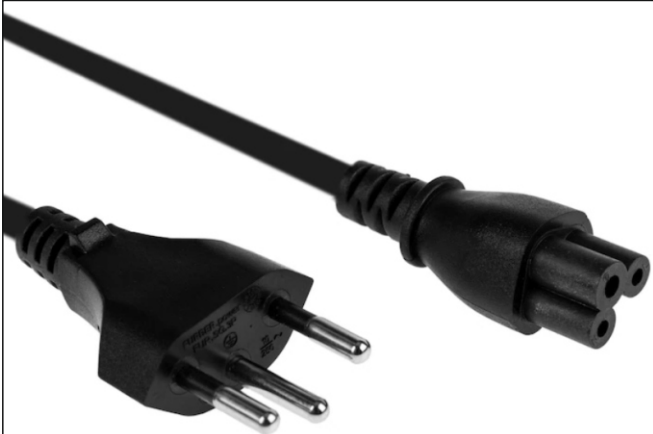

230V Kabel-Guide

SWISS
PARTS

Flach-Stecker
Typ T26 auf Typ C7

Kleeblatt-Stecker
Typ T12 auf Typ C5

Geräte-Stecker
Typ T12 auf Typ C13

Bitte geben sie die gewünschte Kabellänge und Farbe an
• info@swissparts.ch • +41 56 616 72 11 •